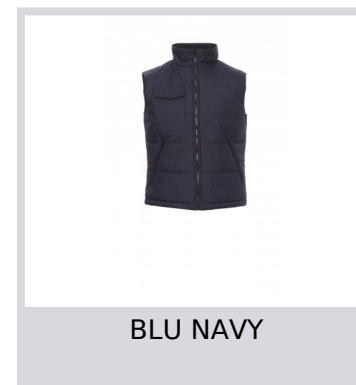

# STAR

001326-0049

Gilet trapuntato con retro sagomato e imbottitura trapuntata, rifinito con fodera ad alta densità, interno colletto in pile. Due ampie tasche con zip, tasca porta smartphone al petto e una tasca interna.

**Composizione:** 100% POLIESTERE

**Aspetto:** PONGEE PVC 210T

**Peso:** 180 GR/MQ

**Taglie:** XS-S-M-L-XL-XXL-3XL-4XL-5XL

**Imballo:** 1/10

**MADE IN:** MADE IN CHINA

**HS CODE:** 62014010

## Colori

BLU NAVY

SMOKE

NERO