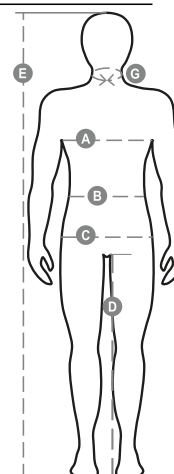

# STAR

001326-0049

Gilet trapuntato con retro sagomato e imbottitura trapuntata, rifinito con fodera ad alta densità, interno colletto in pile. Due ampie tasche con zip, tasca porta smartphone al petto e una tasca interna.

**Composizione:** 100% POLIESTERE

**Aspetto:** PONGEE PVC 210T

**Peso:** 180 GR/MQ

**Taglie:** XS-S-M-L-XL-XXL-3XL-4XL-5XL

**Imballo:** 1/10

**MADE IN:** MADE IN CHINA

**HS CODE:** 62014010

## Guida alle taglie

International Sizes	XXS		XS		S		M		L		XL		XXL		3XL		4XL		5XL	
IT - DE	36	38	40	42	44	46	48	50	52	54	56	58	60	62	64	66	68	70	72	74
FR - ES	32	34	36	38	40	42	44	46	48	50	52	54	56	58	60	62	64	66	68	70
UK Top	29	30	31	33	34	36	38	39	41	42	44	46	47	48	50	52	53	55	56	58
UK Trousers	25	27	28	29	30	32	33	34	36	38	40	41	43	45	46	48	49	51	52	54
<b>(G) - cm</b>	37	37	38	38	39	39	40	40	41	41	42,5	42,5	44	44	45	45	46	46	47	47
<b>(G) - in</b>	14½	14½	15	15	15½	15½	15¾	15¾	16	16	16¾	16¾	17¼	17¼	17¾	17¾	18	18	18½	18½
<b>(A) - cm</b>	72	76	80	84	88	92	96	100	104	108	112	116	120	124	128	132	136	140	144	148
<b>(A) - in</b>	28	30	31	33	34	36	38	39	41	42	44	46	47	48	50	52	53	55	56	58
<b>(B) - cm</b>	64	68	72	74	76	80	84	88	92	96	100	104	108	112	116	120	124	128	132	136
<b>(B) - in</b>	25	27	28	29	30	32	33	34	36	38	40	41	43	45	46	48	49	51	52	54
<b>(C) - cm</b>	80	84	88	90	92	96	100	104	108	112	116	120	124	128	132	136	140	144	148	152
<b>(C) - in</b>	31	33	34	35	36	38	39	41	42	44	46	47	49	50	52	53	55	56	58	59
<b>(D) - cm</b>	82	82	84	84	85	85	86	86	87	87	88	88	88	88	88	88	89	89	89	89
<b>(D) - in</b>	32	32	33	33	33	33	33	33	34	34	34	34	34	34	34	34	35	35	35	35
<b>(E) - cm</b>	170/181				175/187				175/189											
<b>(E) - in</b>	67/71				69/73				69/75											