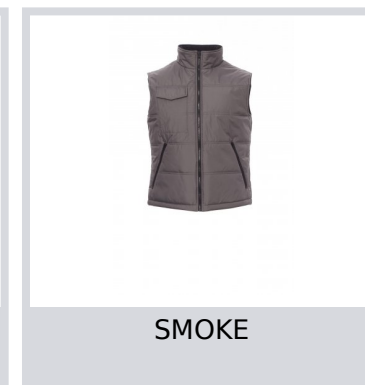

# STAR

001326-0049

Gilet trapuntato con retro sagomato e imbottitura trapuntata, rifinito con fodera ad alta densità, interno colletto in pile. Due ampie tasche con zip, tasca porta smartphone al petto e una tasca interna.

**Composizione:** 100% POLIESTERE

**Aspetto:** PONGEE PVC 210T

**Peso:** 180 GR/MQ

**Taglie:** XS-S-M-L-XL-XXL-3XL-4XL-5XL

**Imballo:** 1/10

**MADE IN:** MADE IN CHINA

**HS CODE:** 62014010

## Colori

BLU NAVY

SMOKE

NERO