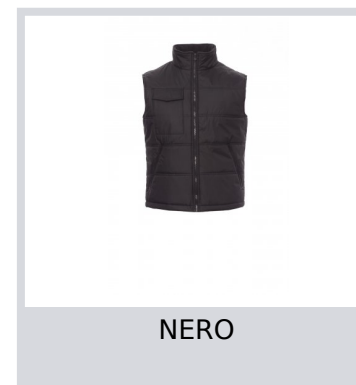

# STAR

001326-0049

Gilet trapuntato con retro sagomato e imbottitura trapuntata, rifinito con fodera ad alta densità, interno colletto in pile. Due ampie tasche con zip, tasca porta smartphone al petto e una tasca interna.

**Composizione:** 100% POLIESTERE

**Aspetto:** PONGEE PVC 210T

**Peso:** 180 GR/MQ

**Taglie:** XS-S-M-L-XL-XXL-3XL-4XL-5XL

**Imballo:** 1/10

**MADE IN:** MADE IN CHINA

**HS CODE:** 62014010

## Colori

BLU NAVY

SMOKE

NERO